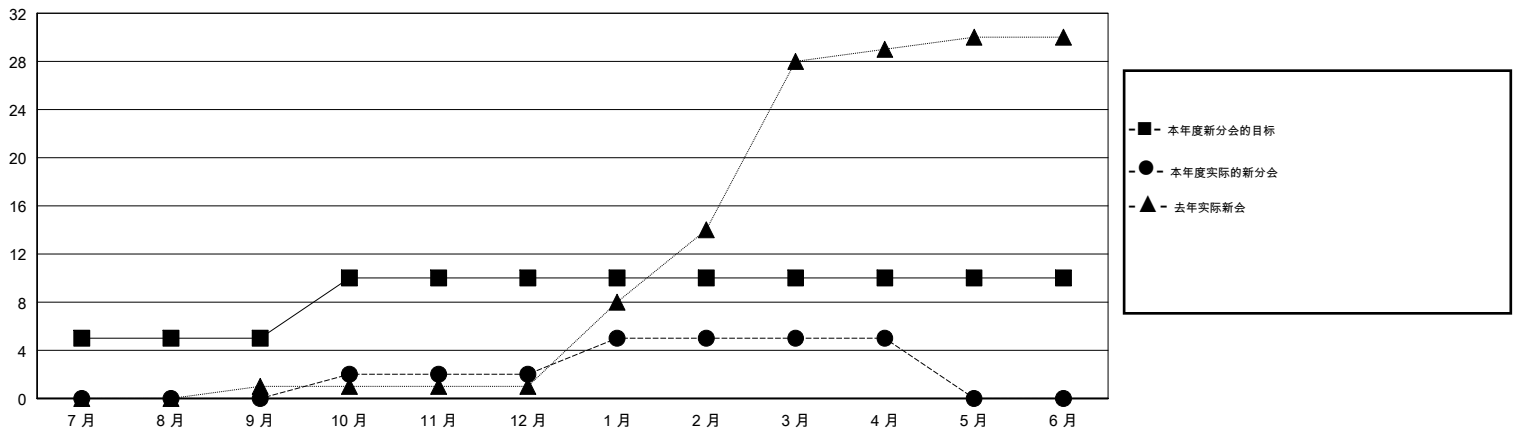

MONTHLY MEMBERSHIP PROGRESS REPORT

District 382

Results as of: 04/30/2018

GMT: ZIYU LIN

地点 CHINA

GMT宪章区

分会			
成果 2017-2018			
季	新分会目标	新会	会员流失的分会
7月/8月/9月	5	0	1
10月/11月/12月	5	2	2
1月/2月/3月	0	3	4
4月/5月/6月	0	0	0

位会员@每位须缴			
成果 2017-2018			
季	会员净增长目标	实际会员增长数	实际退会会员 (包括转会)
7月/8月/9月	250	646	967
10月/11月/12月	250	305	185
1月/2月/3月	200	204	15
4月/5月/6月	0	36	18

目标与实际新会累积

目标和实际会员累积

已取消的分会: 7	113 CLUBS OF 134 增添1位或以上的新会员	性别分布 男 2,555 (60.72%) 女 1,653 (39.28%) 年度女性会员百分比目标: 45%
放弃的会员 过世 3 分会已取消 0 其他 1,182 总计 1,185	点击这里取得累计会员数据	总计家庭单位会员数 362 支付减半会费的家庭会员 197