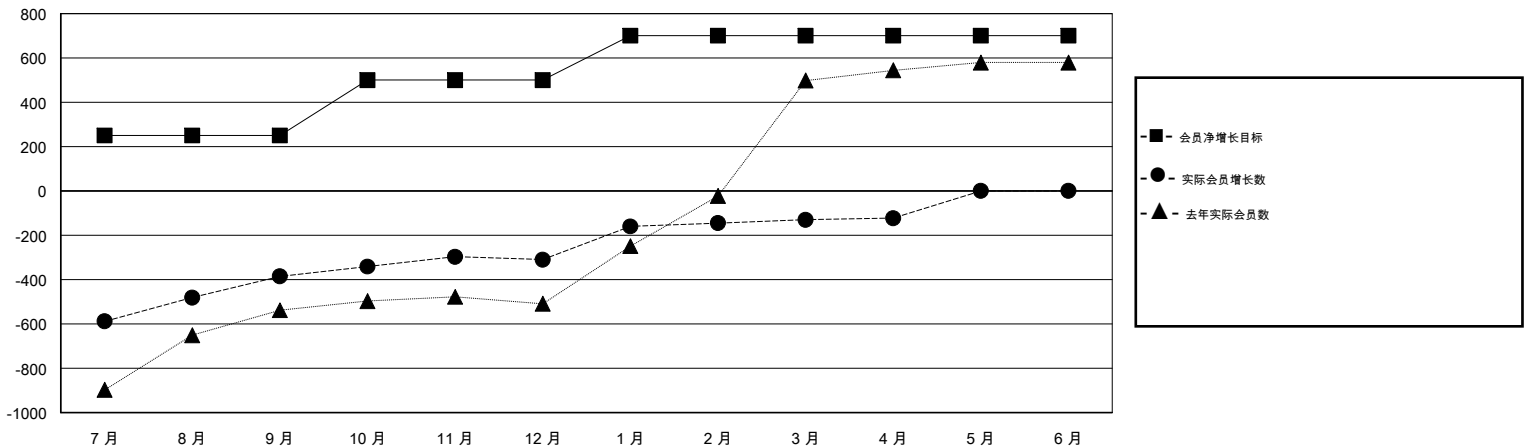

MONTHLY MEMBERSHIP PROGRESS REPORT

District 382

Results as of: 04/30/2018

GMT: ZIYU LIN

地点 CHINA

GMT宪章区

分会			
成果 2017-2018			
季	新分会目标	新会	会员流失的分会
7月/8月/9月	5	0	1
10月/11月/12月	5	2	2
1月/2月/3月	0	3	4
4月/5月/6月	0	0	0

位会员@每位须缴			
成果 2017-2018			
季	会员净增长目标	实际会员增长数	实际退会会员 (包括转会)
7月/8月/9月	250	646	967
10月/11月/12月	250	305	185
1月/2月/3月	200	204	15
4月/5月/6月	0	36	18

目标与实际新会累积

目标和实际会员累积

已取消的分会: 7	113 CLUBS OF 134 增添1位或以上的新会员	性别分布 男 2,555 (60.72%) 女 1,653 (39.28%) 年度女性会员百分比目标: 45%
放弃的会员 过世 3 分会已取消 0 其他 1,182 总计 1,185	点击这里取得累计会员数据	总计家庭单位会员数 362 支付减半会费的家庭会员 197